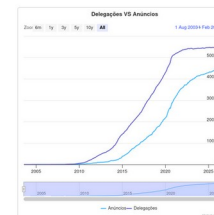

https://panorama.ipv6.br/

Panorama IPv6.br

Plataforma de análise e visualização de dados sobre a adoção de IPv6 no Brasil, integrando múltiplas fontes de dados de Internet, BGP e disponibilidade de serviços.

Sobre o projeto

Dashboards Disponíveis

[Abrir Dashboard](#)

[Abrir Dashboard](#)

[Abrir Dashboard](#)