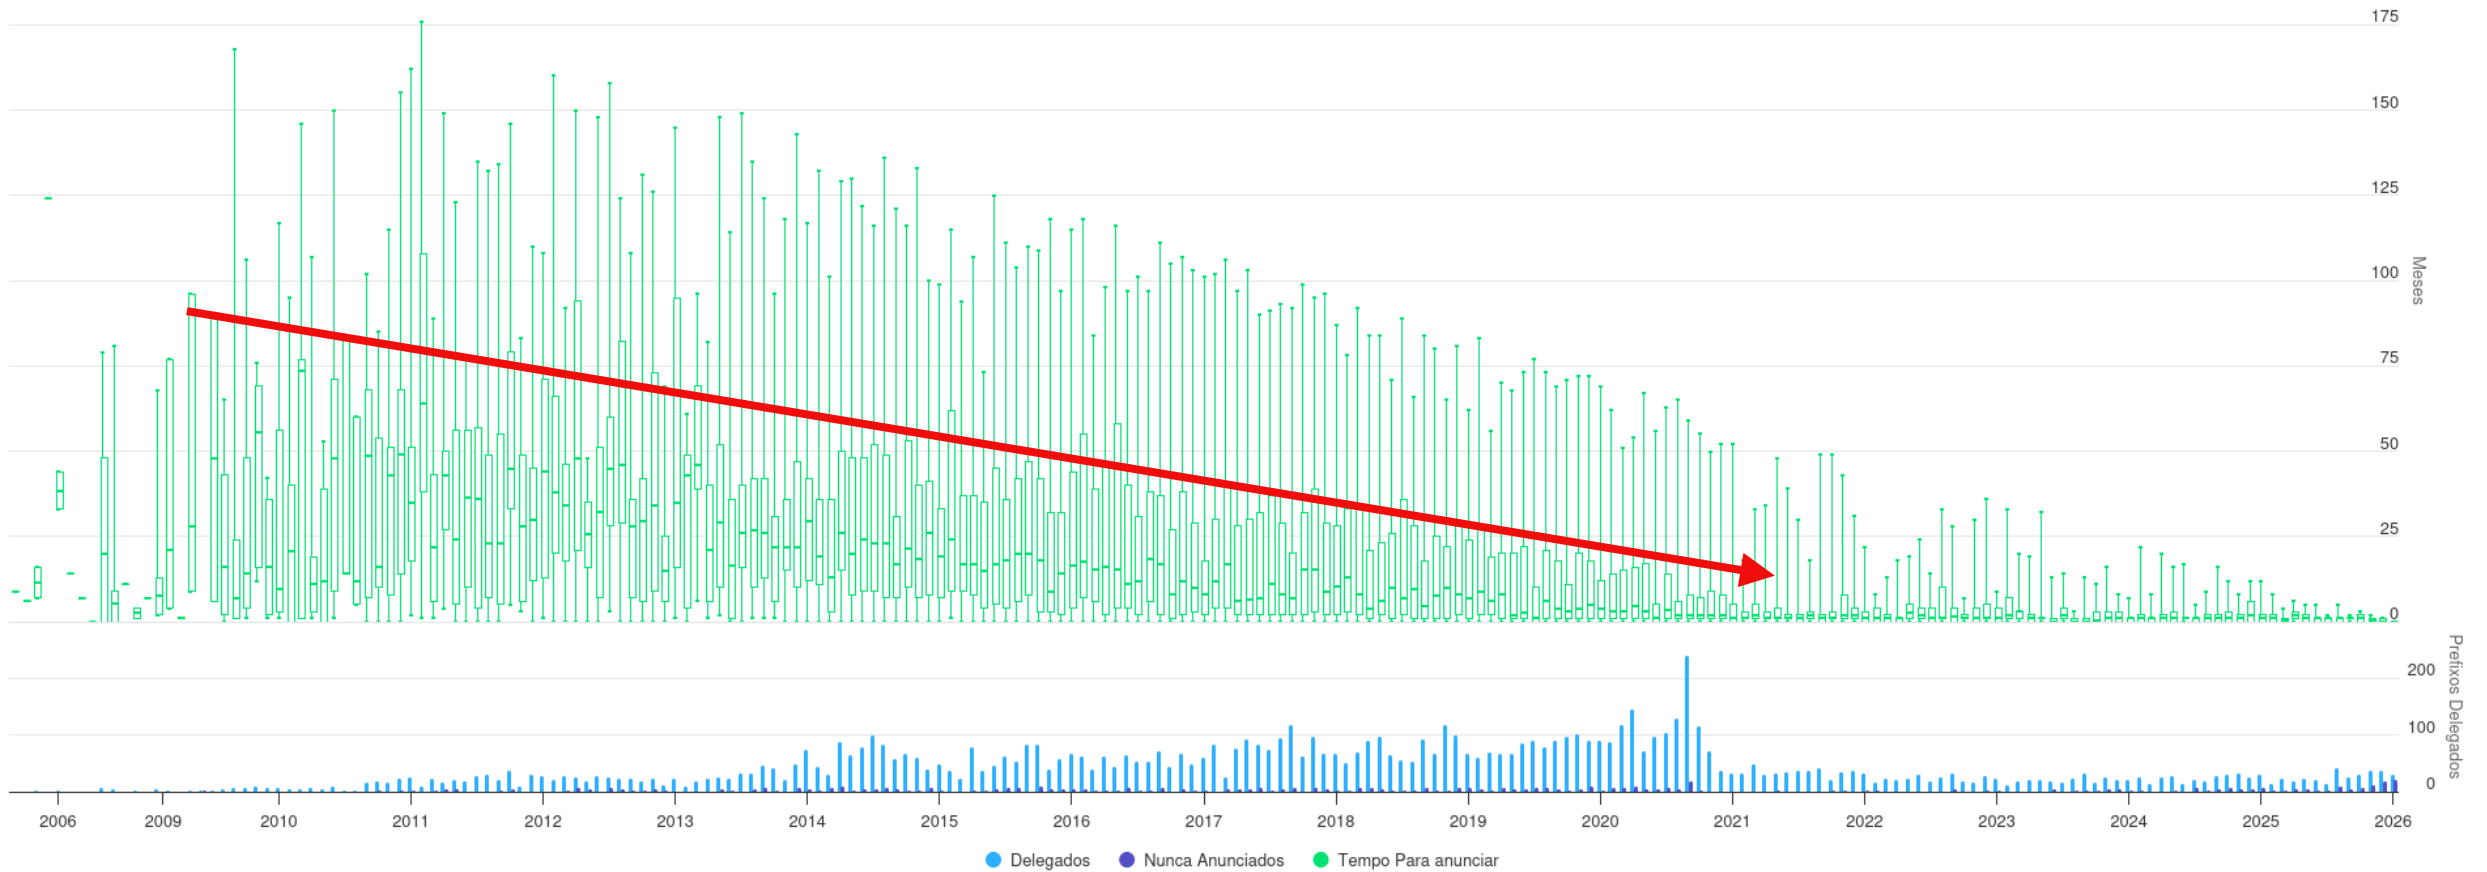

Fontes de Dados - 4/4

Dados Futuros:

- Testes simet.nic.br (usuário final)
- Tráfego IX.br
 - Fortaleza
 - São Paulo

Delegações vs Anúncios

Comparativo com dados do APNIC

Tempo entre delegação e anúncio

Distribuição Regional