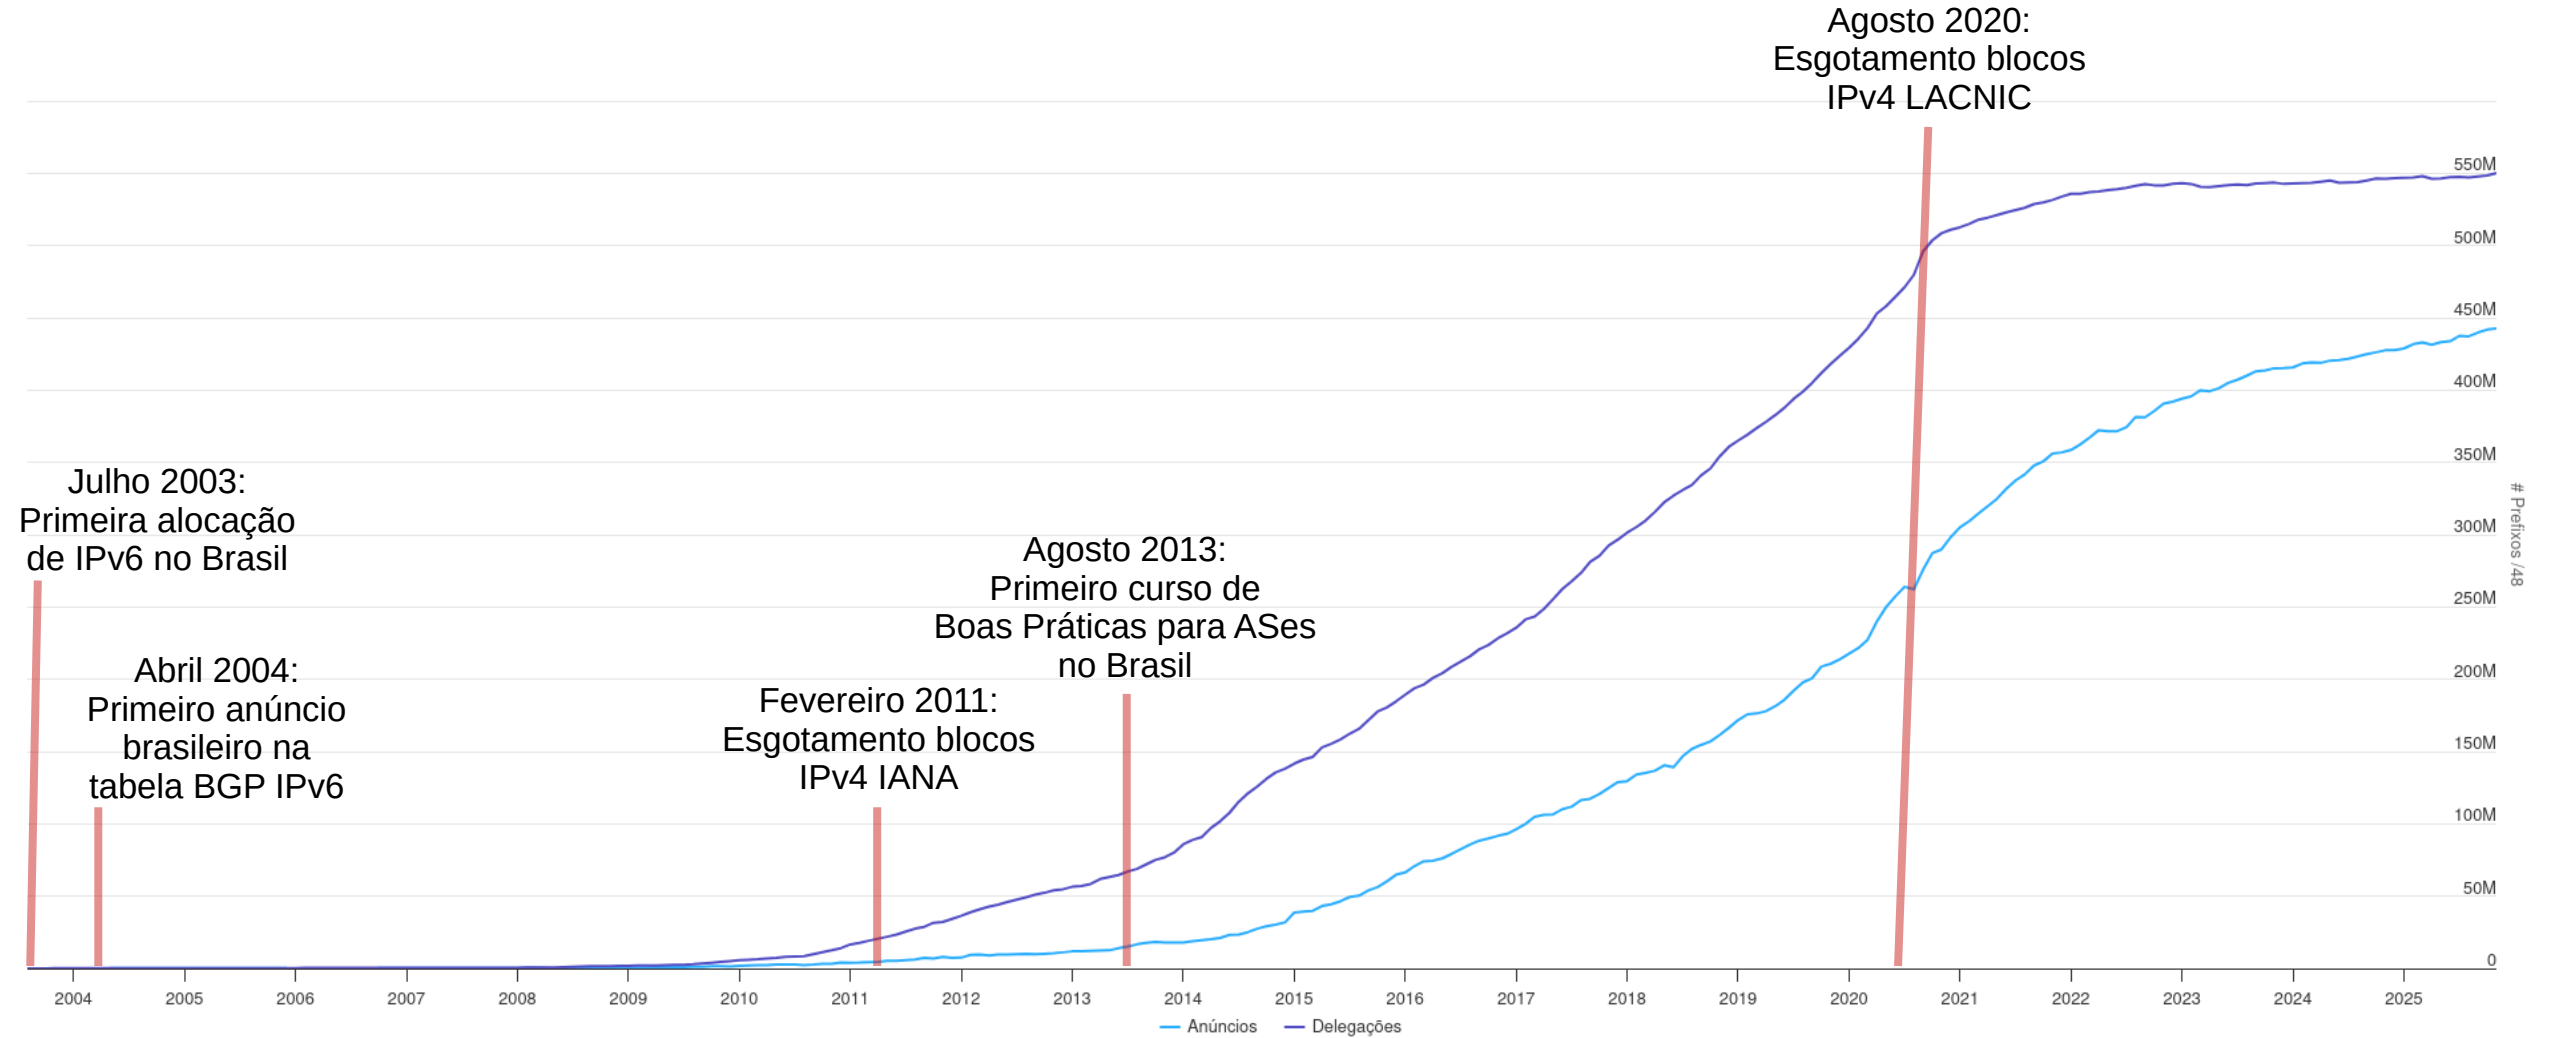

Delegações vs Anúncios