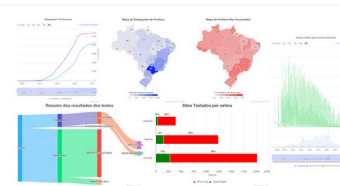

https://panorama.ipv6.br/

Panorama IPv6.br

Plataforma de análise e visualização de dados sobre a adoção de IPv6 no Brasil, integrando múltiplas fontes de dados de Internet, BGP e disponibilidade de serviços.

Sobre o projeto

Dashboards Disponíveis

[Abrir Dashboard](#)

[Abrir Dashboard](#)

[Abrir Dashboard](#)