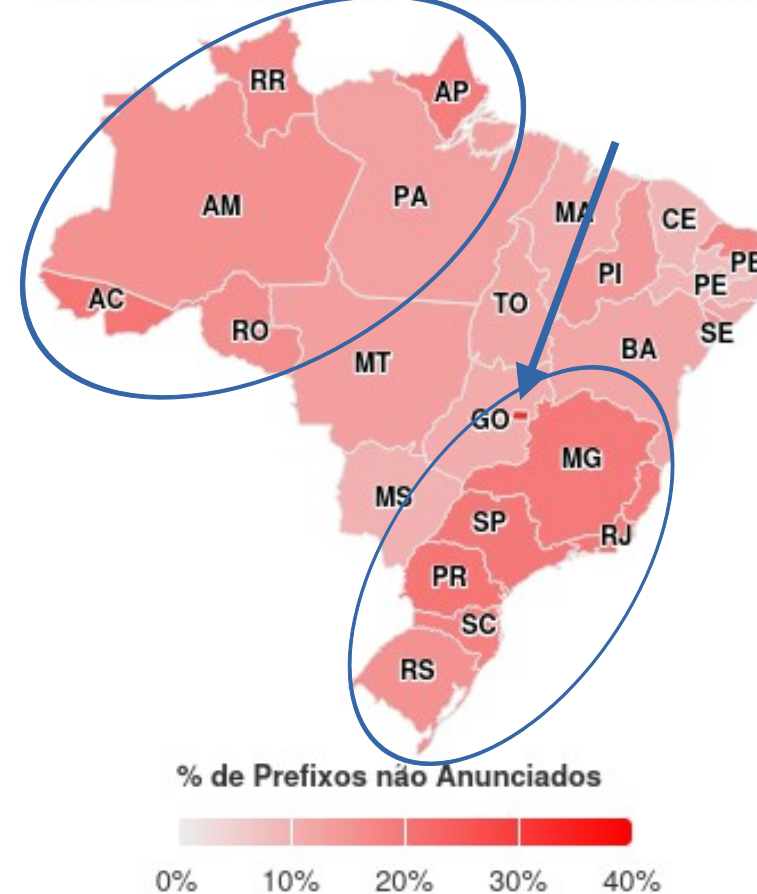

Mapa de Prefixos Não Anunciados