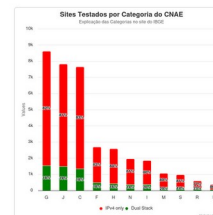

[Abrir Dashboard](#)