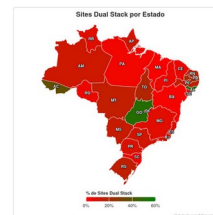

Dashboards Disponíveis

[Abrir Dashboard](#)