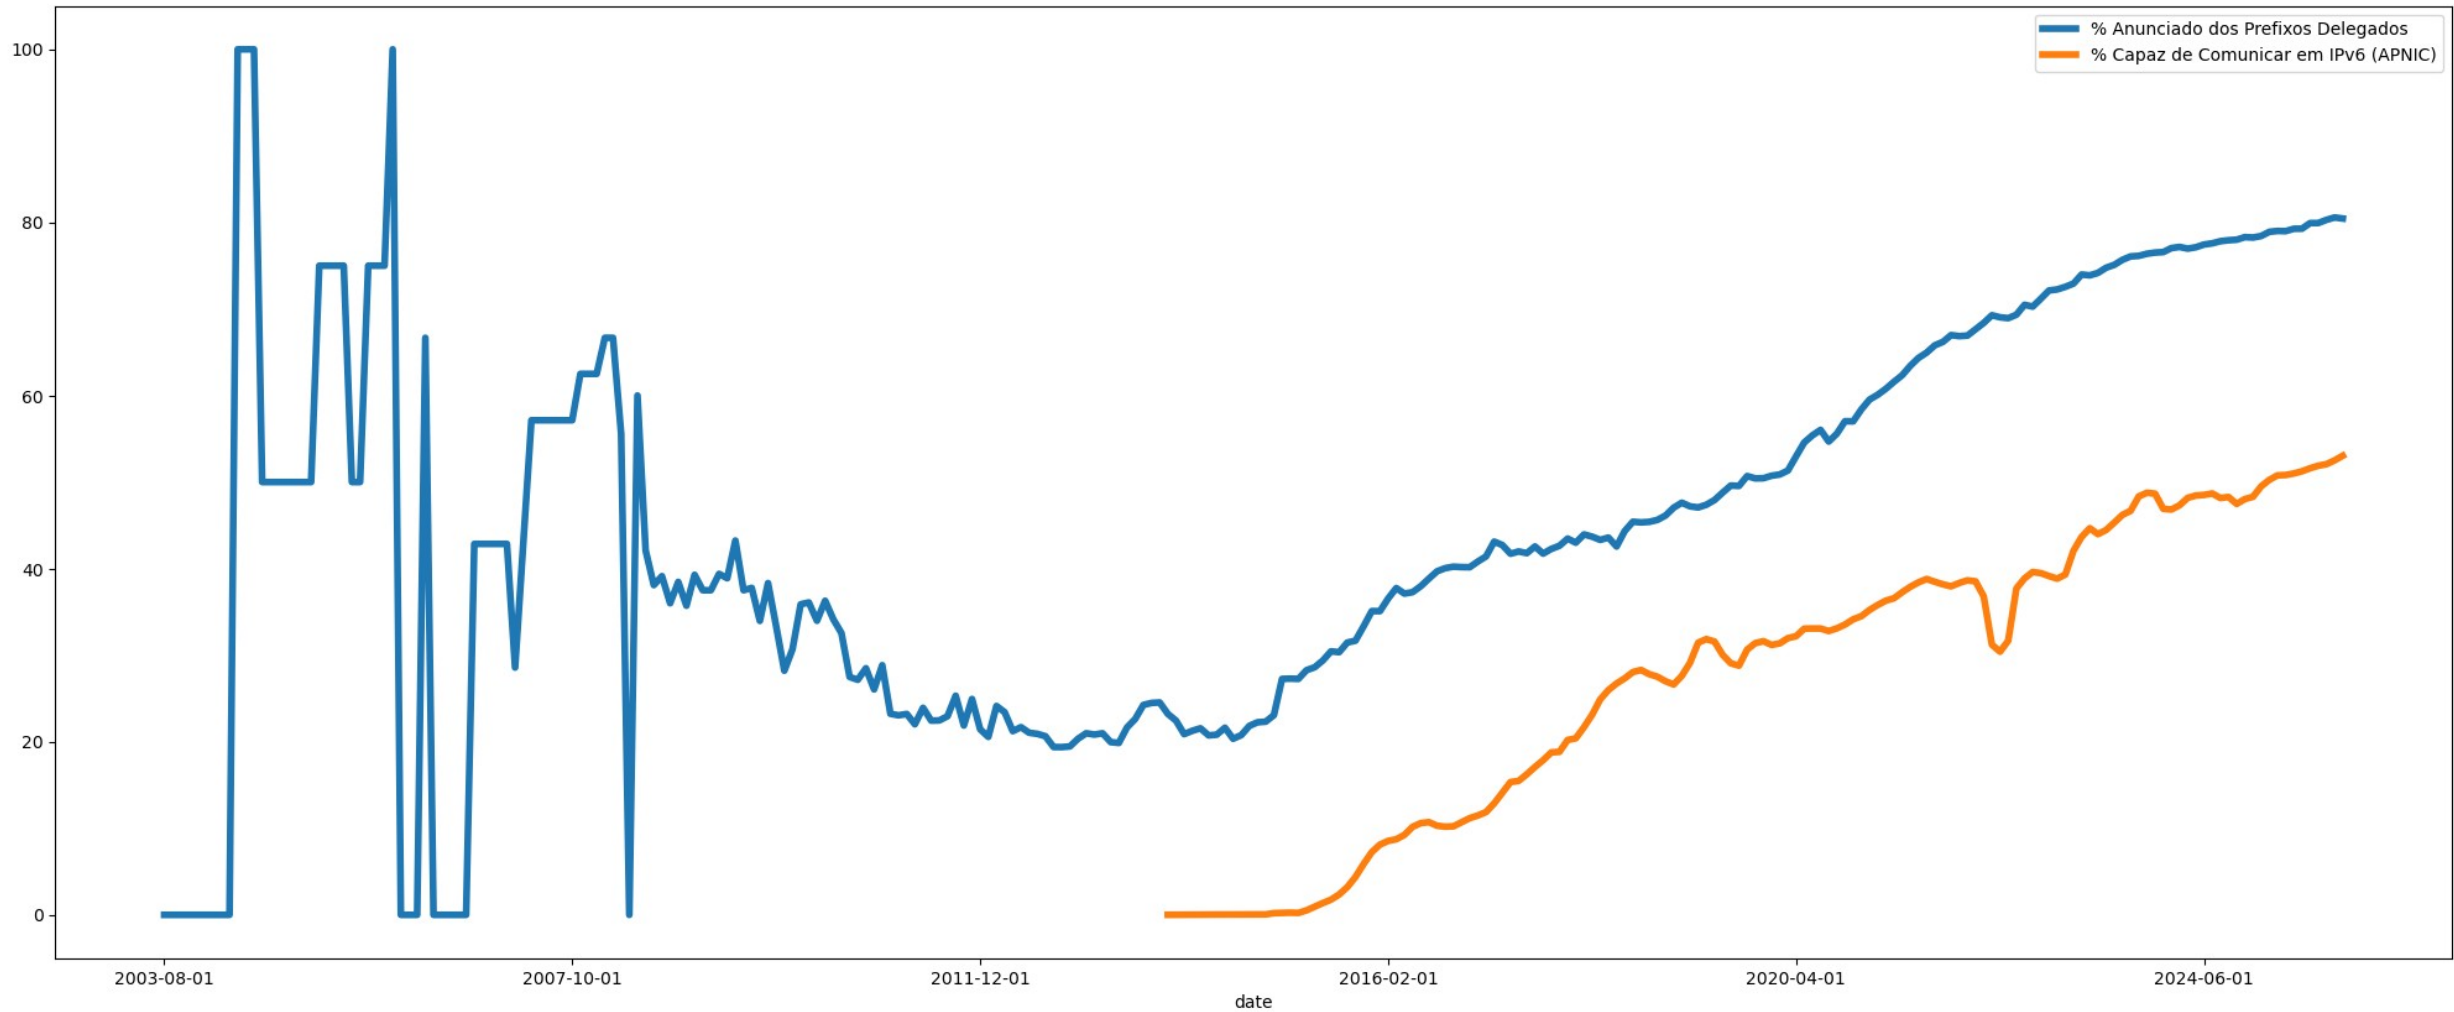

Fontes de Dados - 4/4

Dados Futuros:

- Testes simet.nic.br (usuário final)
- Tráfego IX.br
 - Fortaleza
 - São Paulo

Delegações vs Anúncios

Comparativo com dados do APNIC

Tempo entre delegação e anúncio

Distribuição Regional