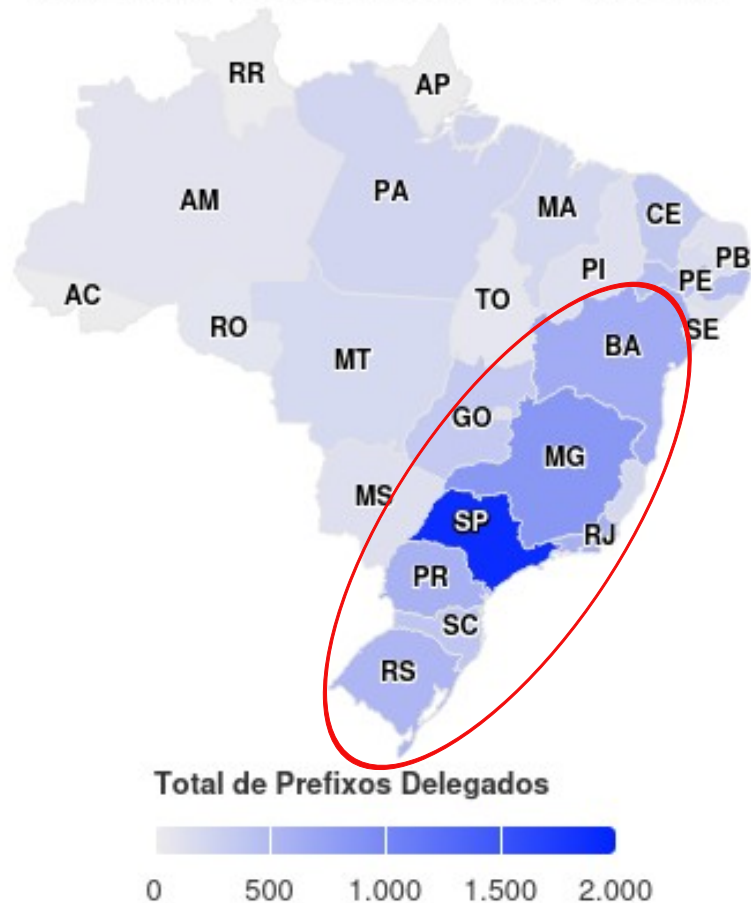

Distribuição Regional

Mapa de Delegações de Prefixos